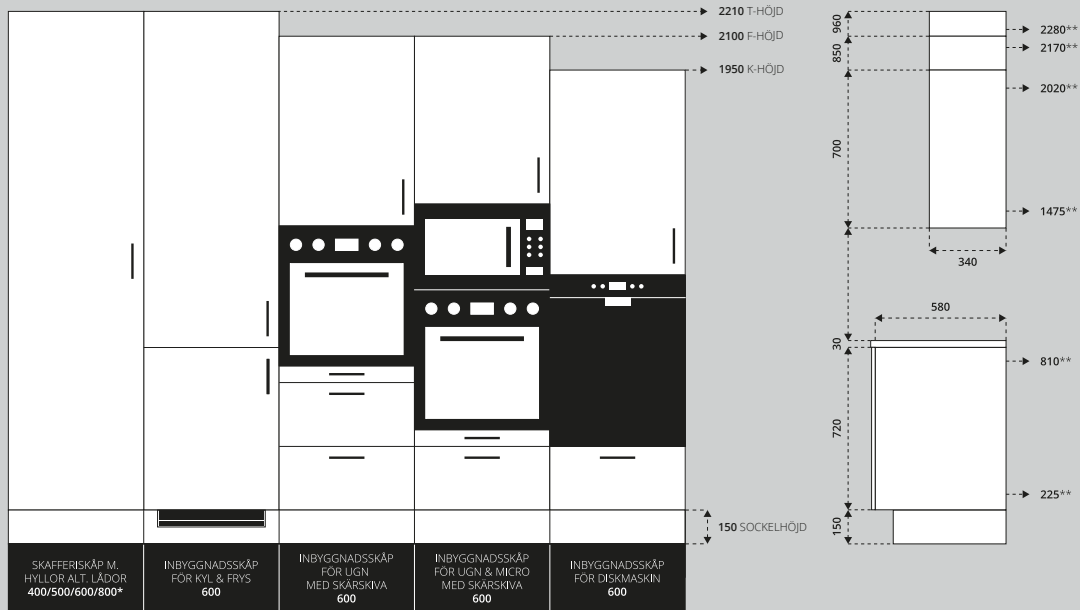

Mått

* SKÅP MED PARLUCKA

** KORTLINGSMÅTT FRÅN GOLV TILL CENTRUM REGLER

Kortlingsmått - måttangivelse för regler inför upphängning av köksskåp. Till varje köksskåp finns tydliga mått angivna.

Samtliga mått är angivna i millimeter och avser stommarnas mått.