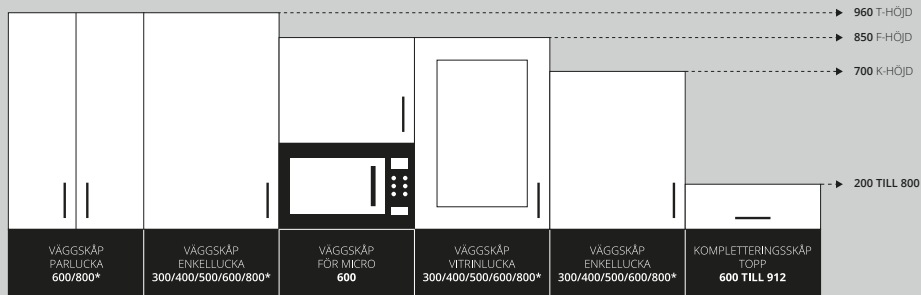

Mått

* SKÅP MED PARLUCKA

** KORTLINGSMÅTT FRÅN GOLV TILL CENTRUM REGLER

Kortlingsmått - måttangivelse för regler inför upphängning av köksskåp. Till varje köksskåp finns tydliga mått angivna.

Samtliga mått är angivna i millimeter och avser stommarnas mått.