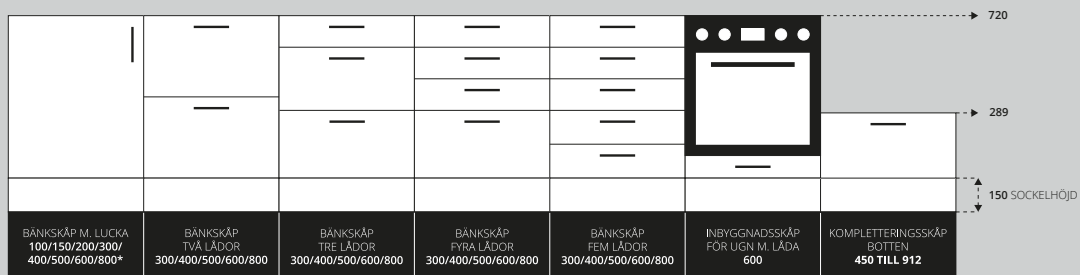

Mått

* SKÅP MED PARLUCKA

** KORTLINGSMÅTT FRÅN GOLV TILL CENTRUM REGLER

Kortlingsmått - måttangivelse för regler inför upphängning av köksskåp. Till varje köksskåp finns tydliga mått angivna.

Samtliga mått är angivna i millimeter och avser stommarnas mått.